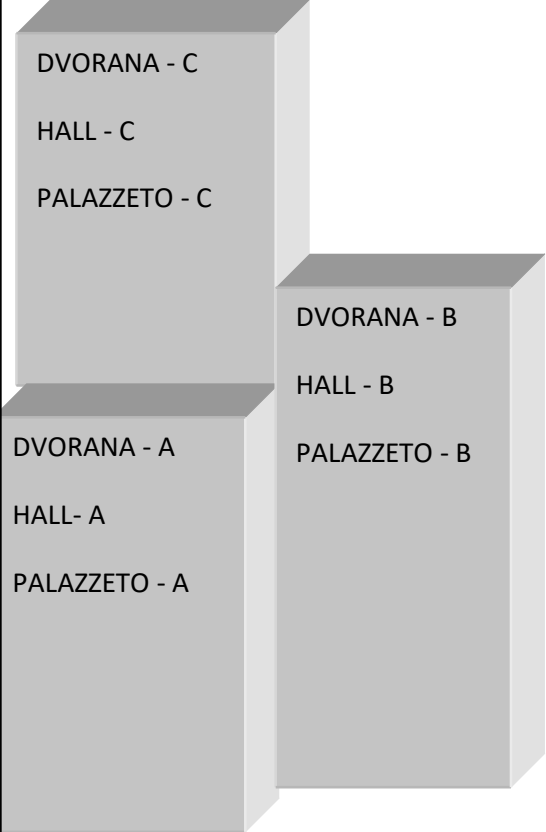

PARKIRIŠČE KAMPER , PARKING CAMPER 16 parkirnih mest 16 parking places 20mt from expo hall
PRICE 25€/per night

Camper parking

PRICE 25€/per night